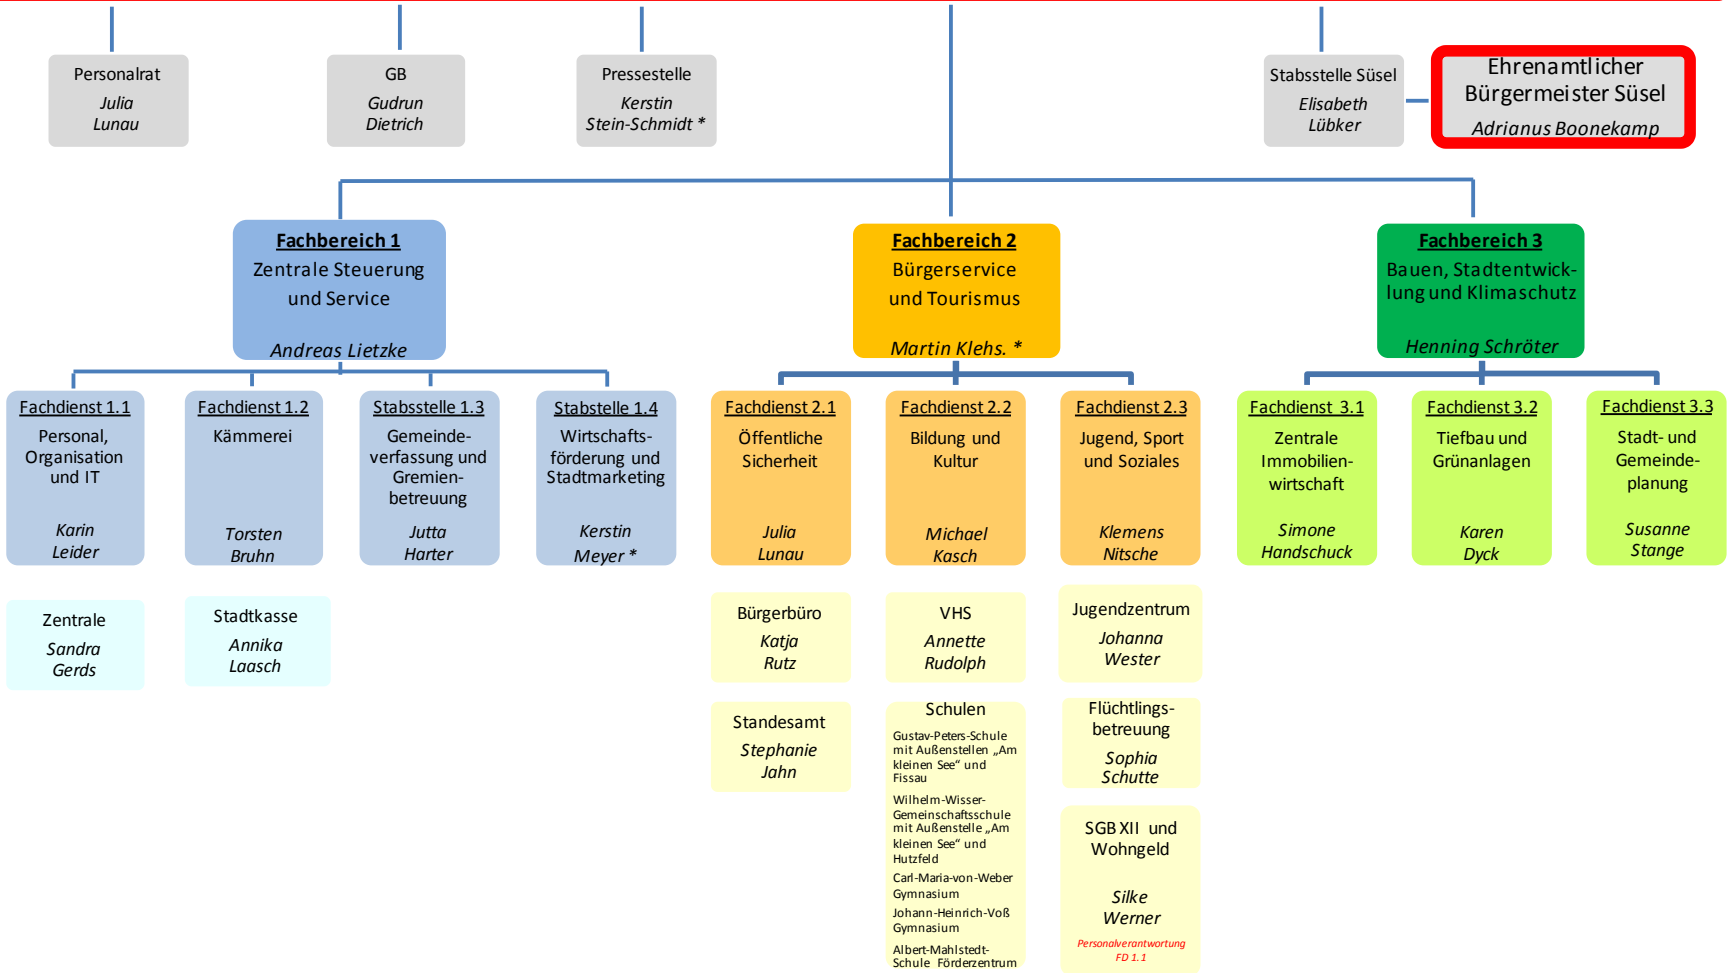

Bürgermeister Stadt Eutin

(Leitender Verwaltungsbeamter Süsel)

Carsten Behnk

Nachrichtlich:

Beteiligungen

Stadtwerke
Eutin
GmbH

Eutin Kur- und
Touristik GmbH

Landes-
gartenschau
gGmbH