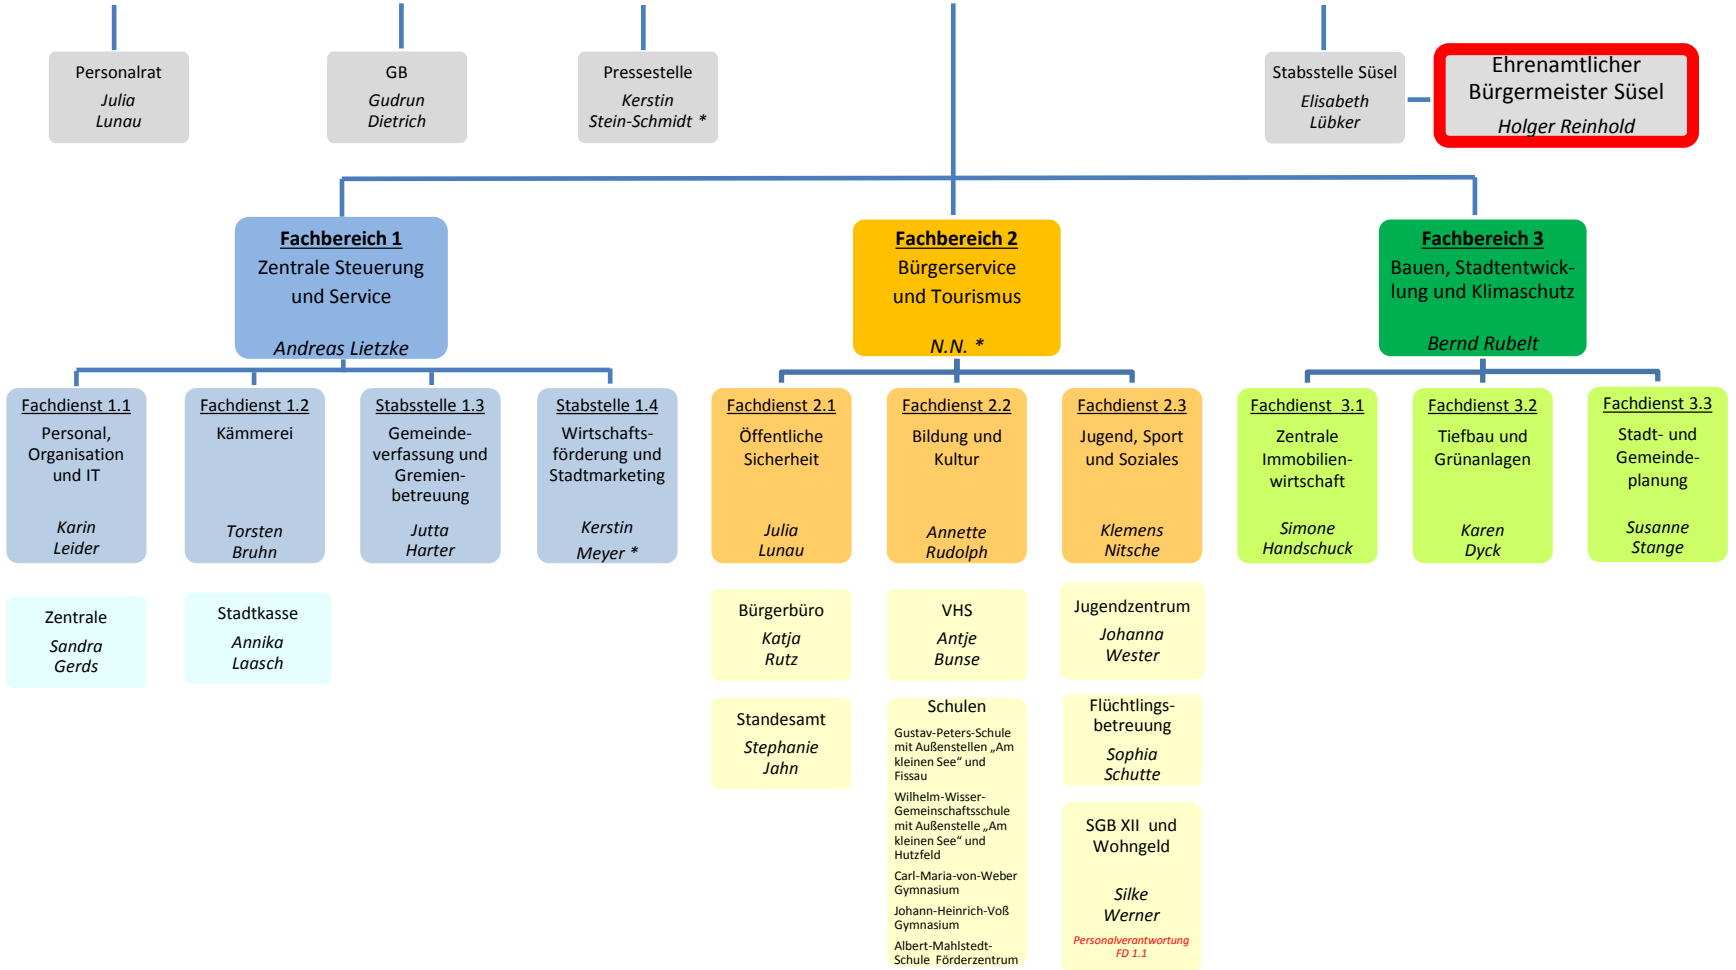

# Bürgermeister Stadt Eutin

(Leitender Verwaltungsbeamter Süsel)

Carsten Behnk

\* = Team Tourismus

## Nachrichtlich:

Beteiligungen

Stadtwerke  
Eutin  
GmbH

Eutin Kur- und  
Touristik GmbH

Landes-  
gartenschau  
gGmbH

Städtische  
Betriebe  
Eutin