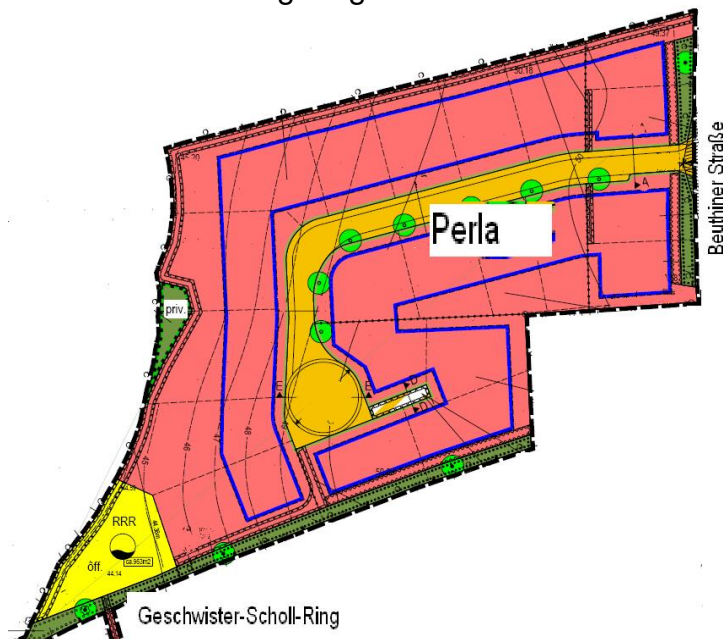

Aktenverfügung

Bekanntmachung

Benennung von Straßen, Wegen und Plätzen

Die Erschließungsstraße im Bereich des Bebauungsplanes Nr. 109 der Stadt Eutin (Gebiet westlich der Beuthiner Straße und nördlich des Geschwister-Scholl-Rings) erhält die Bezeichnung

„P e r l a“.

Die nachfolgende Planskizze zeigt Lage und Ausmaß dieser Straße:

Eutin, den 04.06.2010
Stadt Eutin

Elgin Lohse
1. stellv. Bürgermeisterin

z.d.A.
ab: