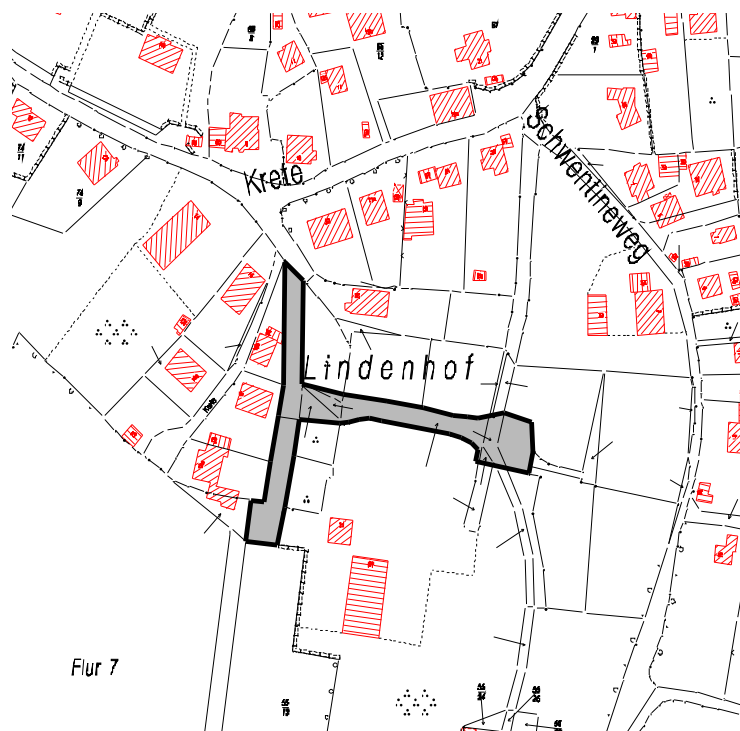

## Benennung von Straßen, Wegen und Plätzen

Die private Erschließungsstraße im Bereich des Bebauungsplanes Nr. 98 der Stadt Eutin (Gebiet in Eutin-Fissau zwischen den Straßen Krete und Schwentnieweg) erhält die Bezeichnung

**„L i n d e n h o f“.**

Die nachfolgende Planskizze zeigt Lage und Ausmaß dieser Straße:

Eutin, den 01.10.2010  
Stadt Eutin

Elgin Lohse  
1. stellv. Bürgermeisterin