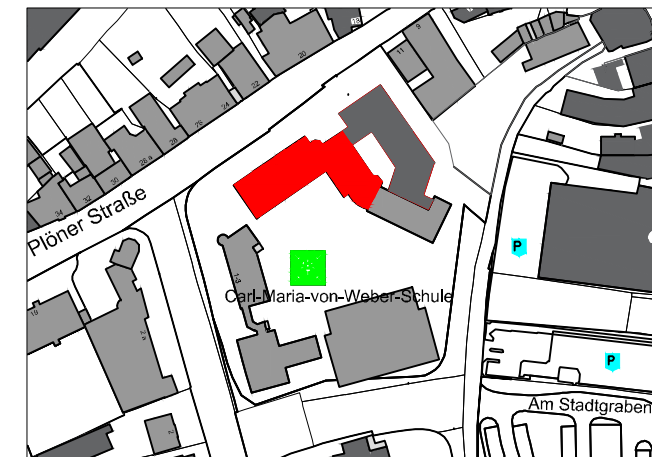

Objekt :	Carl-Maria-von-Weber-Schule Plöner Straße 15, 23701 Eutin	
Gebäudedetail :	Haus I und Haus II	
Stockwerk :	Schulhofebene	
Stand :	Oktober 2015	Plan-Nr. : 01
Planersteller :	Stadt Eutin FD: Kommunale Immobilienwirtschaft	

**ÜBERSICHTSPLAN**