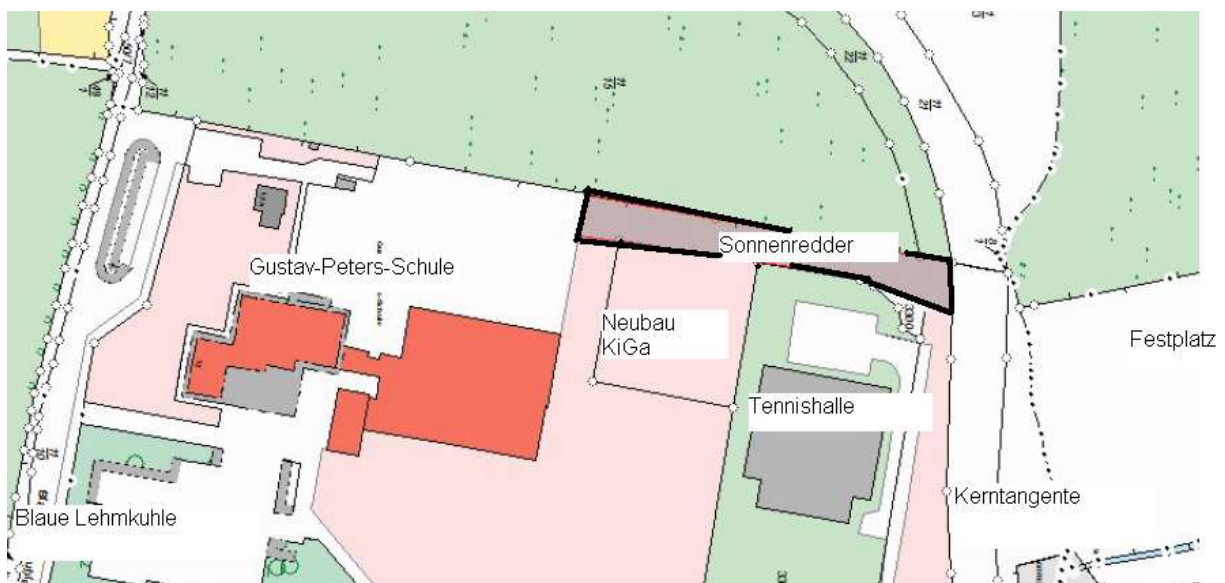

## Benennung von Straßen, Wegen und Plätzen

Der Verbindungsweg zwischen der Kerntangente und dem Grundstück der Gustav-Peters-Schule an der Straße Blaue Lehmkuhle erhält gemäß Beschluss der Stadtvertretung der Stadt Eutin vom 17.04.2013 die Bezeichnung:

**„Sonnenredder“**

Die nachfolgende Planskizze zeigt Lage und Ausmaß dieser Straße:

Eutin, den 13.05.2013  
Stadt Eutin  
gez. Unterschrift  
Klaus-Dieter Schulz  
Bürgermeister