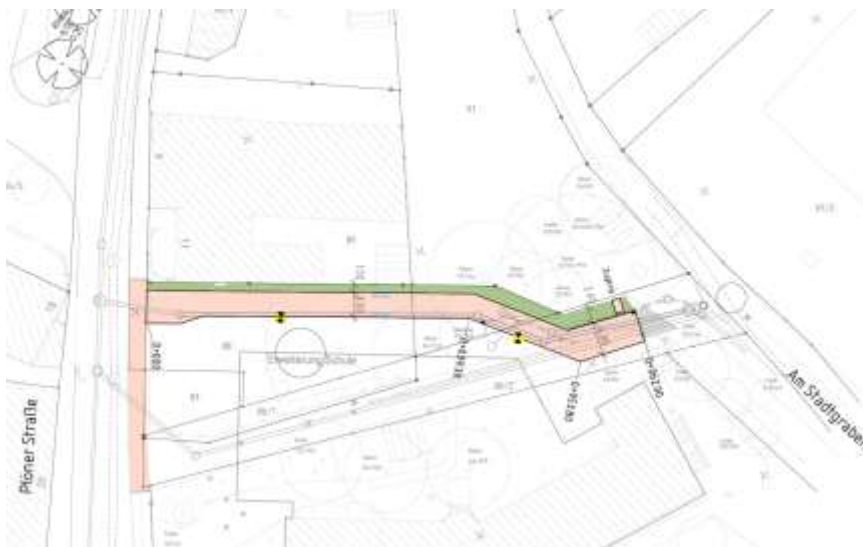

## Benennung von Straßen, Wegen und Plätzen

Der Verbindungsweg zwischen der Plöner Straße und der Straße Am Stadtgraben erhält die Bezeichnung

### **“Bürgermeister-Knutzen-Weg”**

Die nachfolgende Planskizze zeigt Lage und Ausmaß dieses Weges:

Eutin, den 03.04.2014  
Stadt Eutin

Klaus-Dieter Schulz  
Bürgermeister