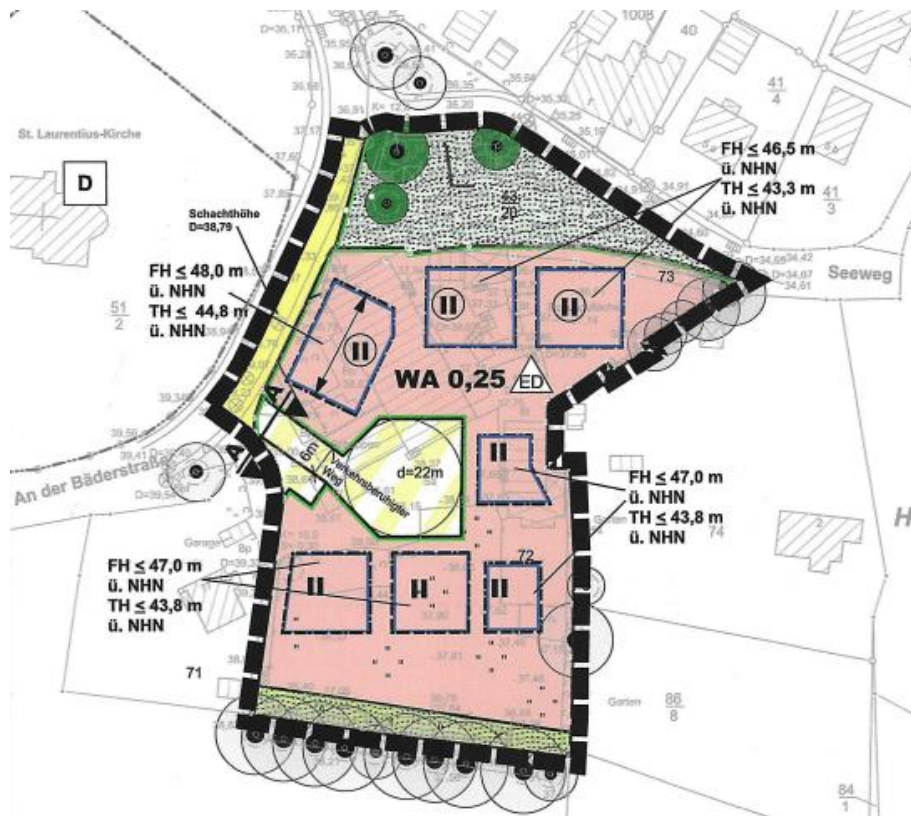

Bekanntmachung

Benennung von Straßen, Wegen und Plätzen

Die Erschließungsstraße im Bereich des Bebauungsplanes Nr. 44 der Gemeinde Süsel (Gebiet östlich der Straße „An der Bäderstraße“ und südlich des „Seeweges“) erhält nach Beschlussfassung durch die Gemeindevertretung der Gemeinde Süsel vom 04.05.2023 die Bezeichnung

Laurentiusweg

Die nachfolgende Planskizze zeigt Lage und Ausmaß dieser Straße:

Süsel, den 05.06.2023

Gemeinde Süsel

gez.
Adrianus Boonekamp
Bürgermeister